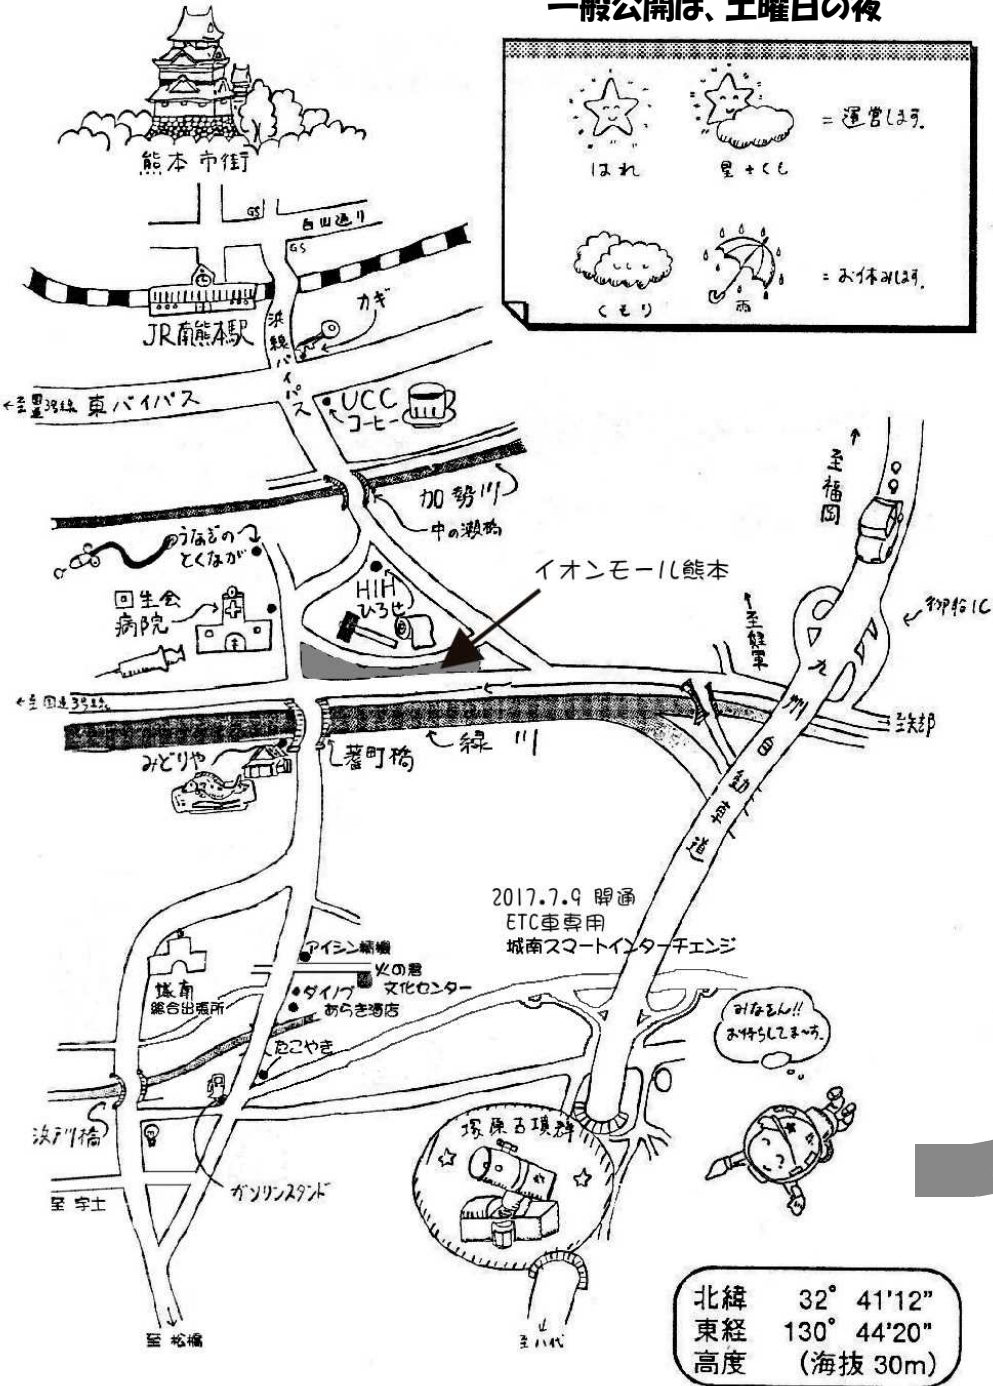

道案内マップ

一般公開は、土曜日の夜

塚原古墳公園マップ

自然に囲まれた
塚原古墳公園の中にある
天文台